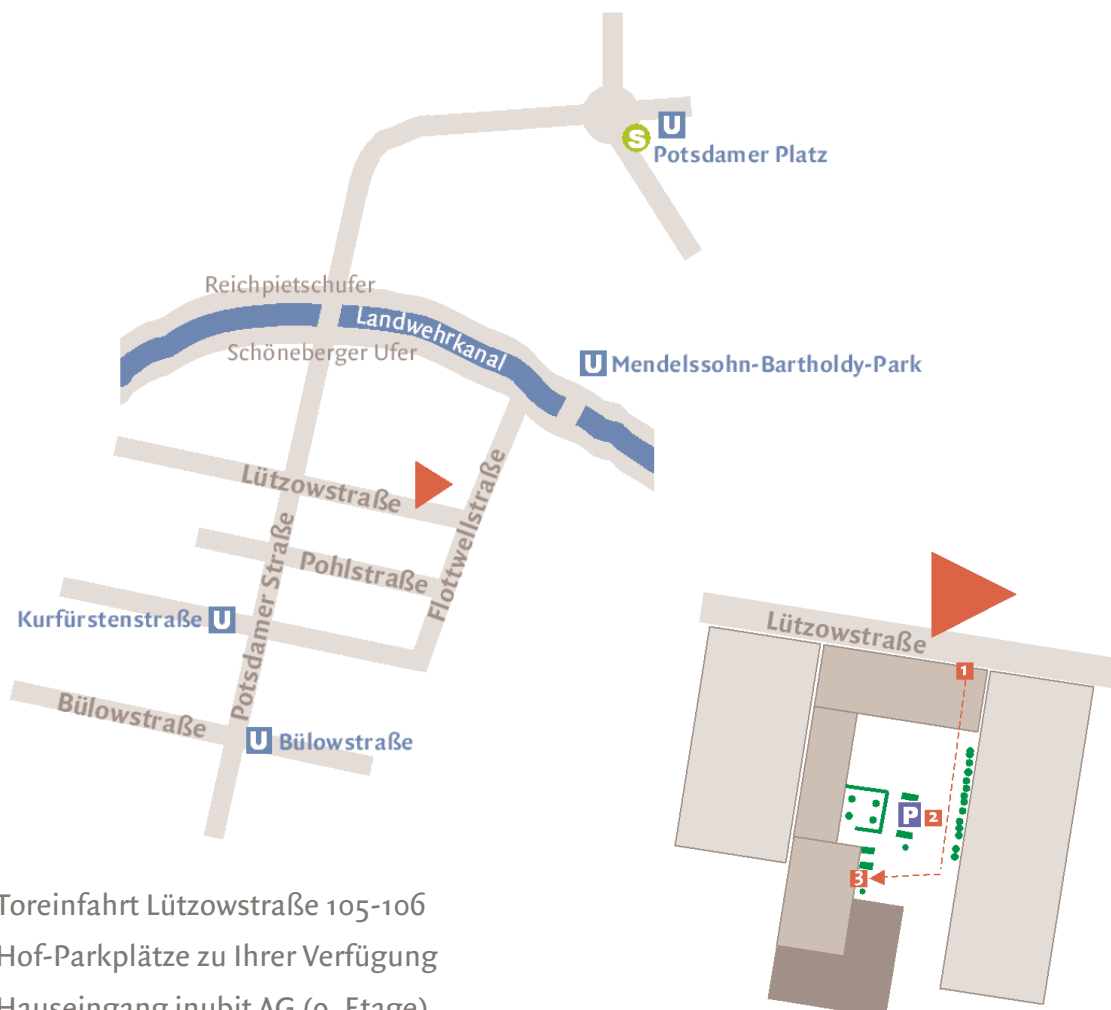

Anreise vom Hauptbahnhof (ca. 30 Minuten):

1. Mit dem Bus M41 Richtung Sonnenallee/Baumschulenstraße
2. Station Potsdamer Platz aussteigen
3. Am Potsdamer Platz in U2 Richtung Theodor-Heuss-Platz
4. Station Mendelssohn-Bartholdy-Park aussteigen, Ausgang in Fahrtrichtung
5. Links halten und nach ca. 20 m rechts den Landwehrkanal über die Köthner Brücke überqueren
6. Rechts Richtung Schöneberger Ufer
7. Nach ca. 150 m links in die Flottwellstraße
8. Nach ca. 300 m rechts in die Lützowstraße
9. Nach ca. 100 m links in den Hof des „TeleCity“-Hauses
10. Der Eingang zur inubit AG befindet sich im Hochhaus im hinteren Teil des Grundstückes

Detailansicht Anreise Lützowstraße 105-106

1. **1** Toreinfahrt Lützowstraße 105-106
2. **2** Hof-Parkplätze zu Ihrer Verfügung
3. **3** Hauseingang inubit AG (9. Etage)